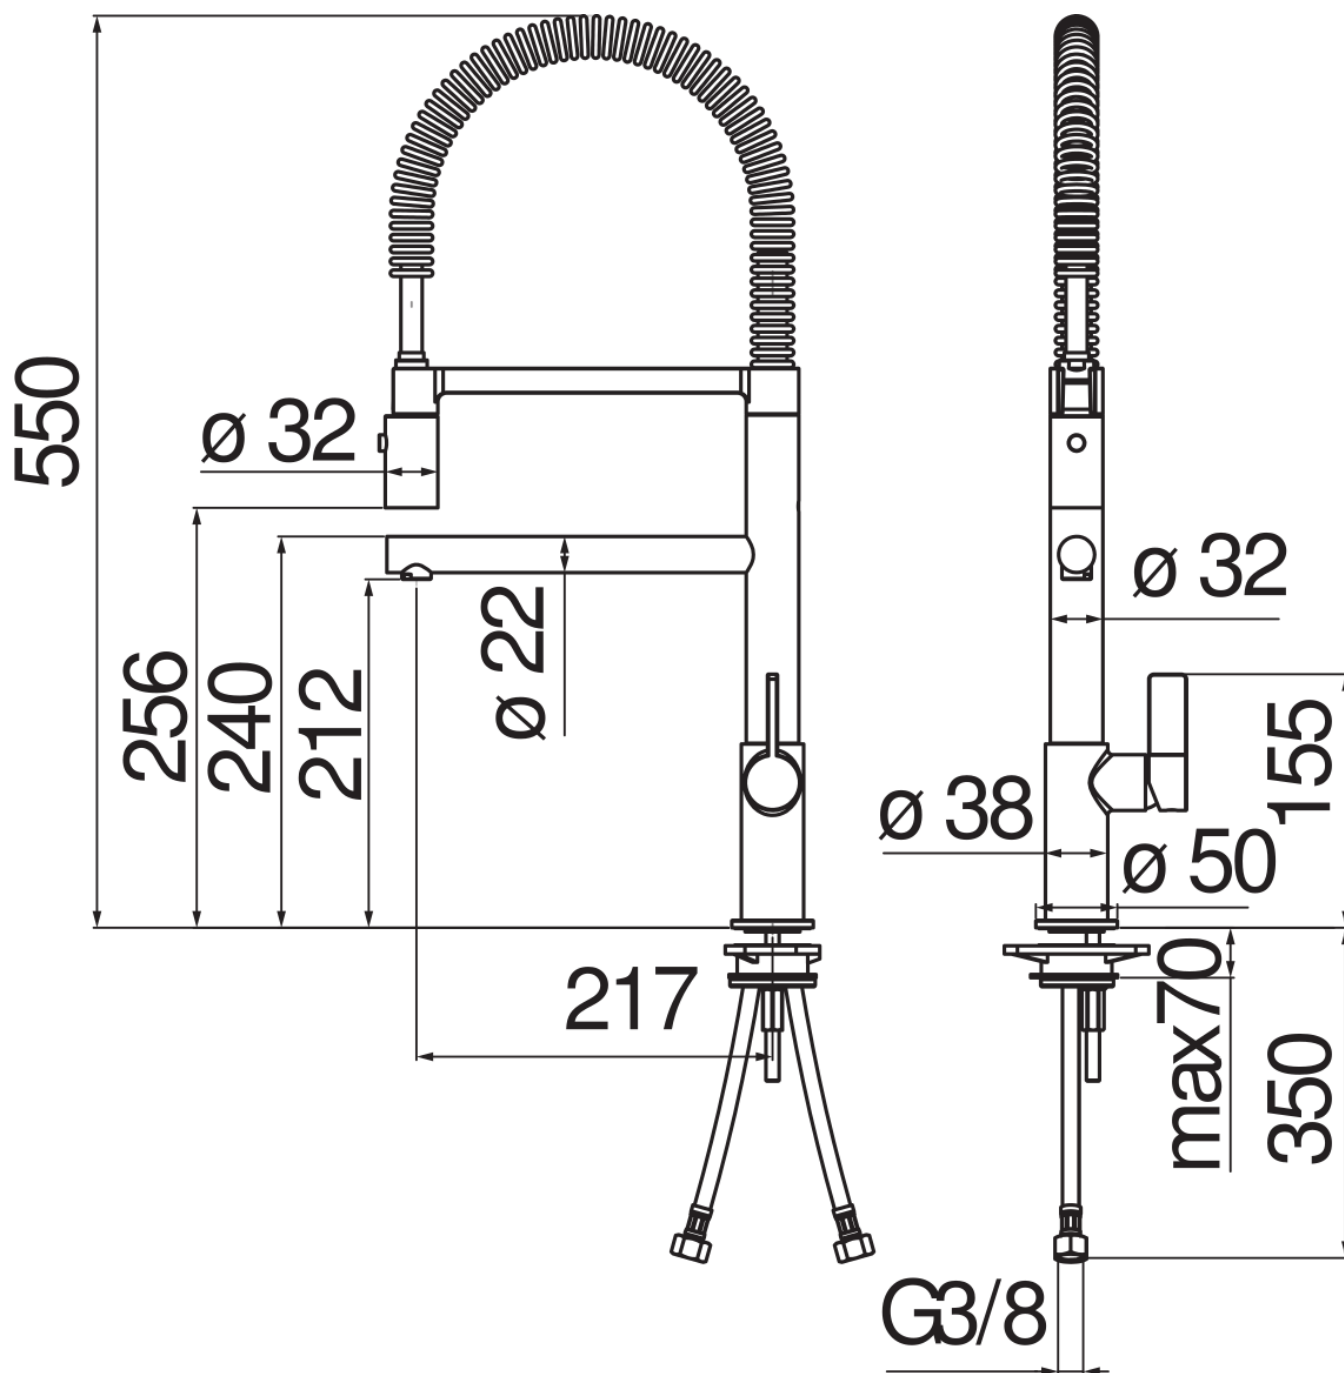

SPECIFICHE

Monocomando

Chrome

Bocca girevole 360°

Aeratore anticalcare M 18 x 1

Doccetta monogetto orientabile

Flessibili inox ø 3/8"

Limitatore di portata con freno al 50%

Imballo: 59,5 x 29,5 x 7 cm / 0,01229 m<sup>3</sup> / 3,66 kg

CERTIFICAZIONI

DIAGRAMMA DI PORTATA: ACQUA CALDA/FREDDA

DIAGRAMMA DI PORTATA: ACQUA MISCELATA