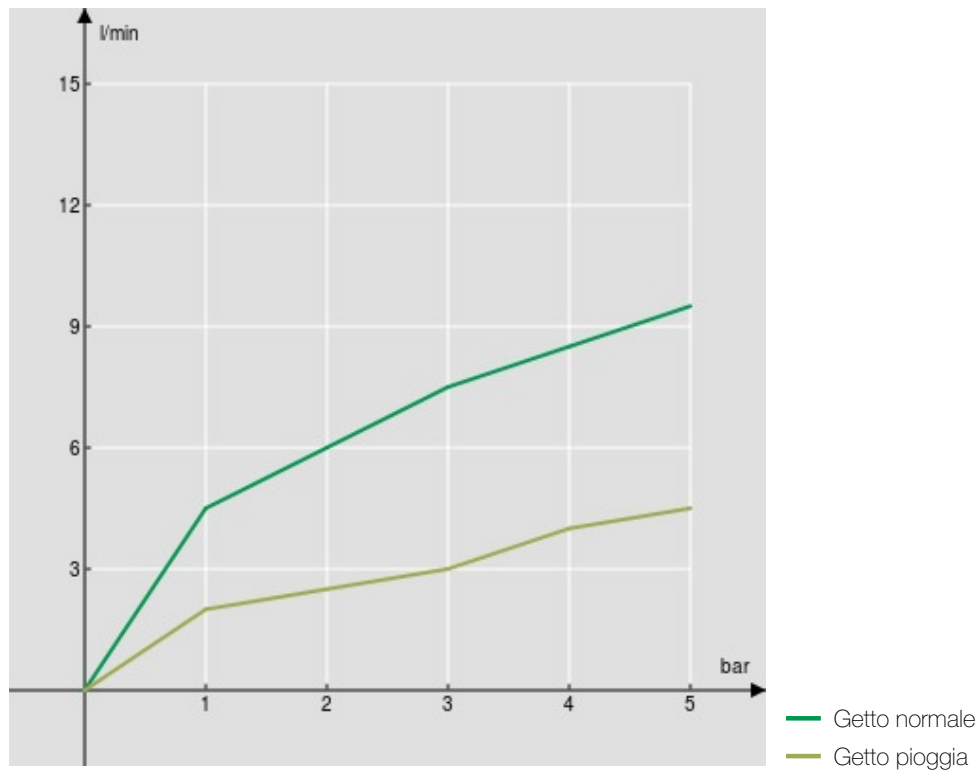

SPECIFICHE

Monocomando

Chrome

Bocca girevole 360°

Aeratore anticalcare M 18 x 1

Doccetta monogetto orientabile

Flessibili inox ø 3/8"

Limitatore di portata con freno al 50%

Imballo: 59,5 x 29,5 x 7 cm / 0,01229 m<sup>3</sup> / 3,66 kg

CERTIFICAZIONI

DIAGRAMMA DI PORTATA: ACQUA CALDA/FREDDA

DIAGRAMMA DI PORTATA: ACQUA MISCELATA